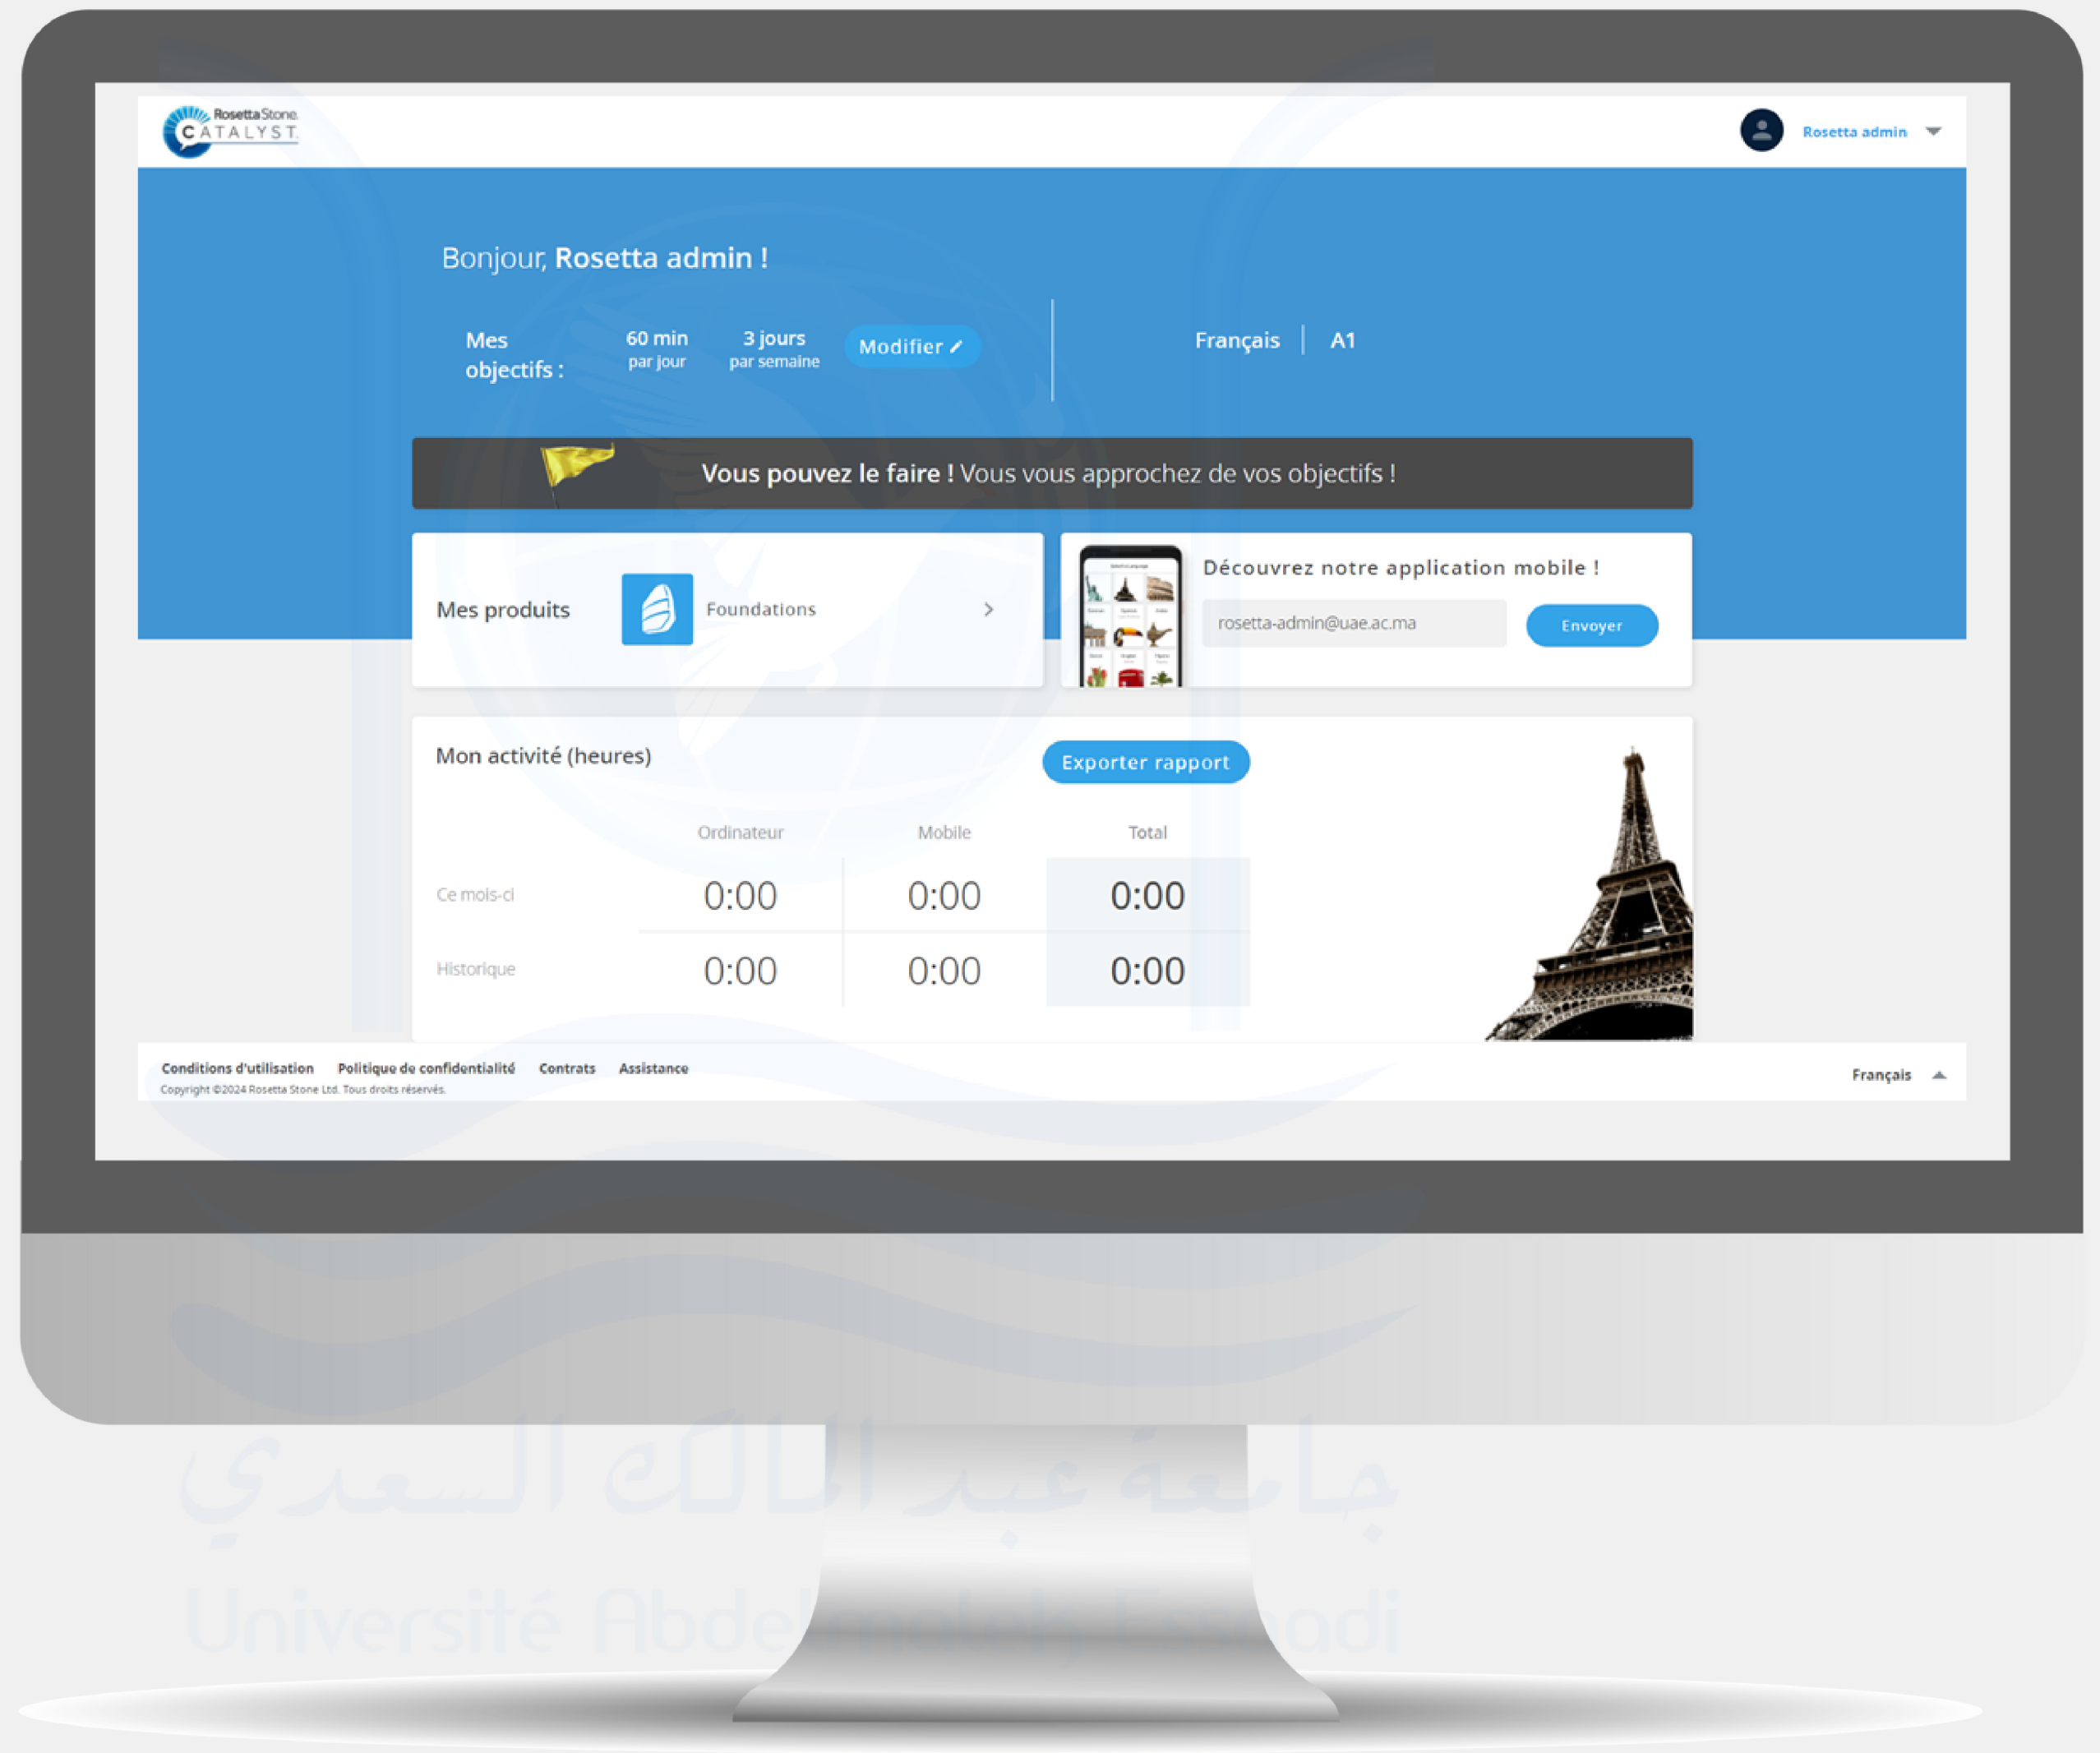

Démarrez votre aventure
d'apprentissage.

إبدأ رحلة التعلم.

جامعة عبد الملك السعدي
Université Abdelmoukhallem el-Sadi