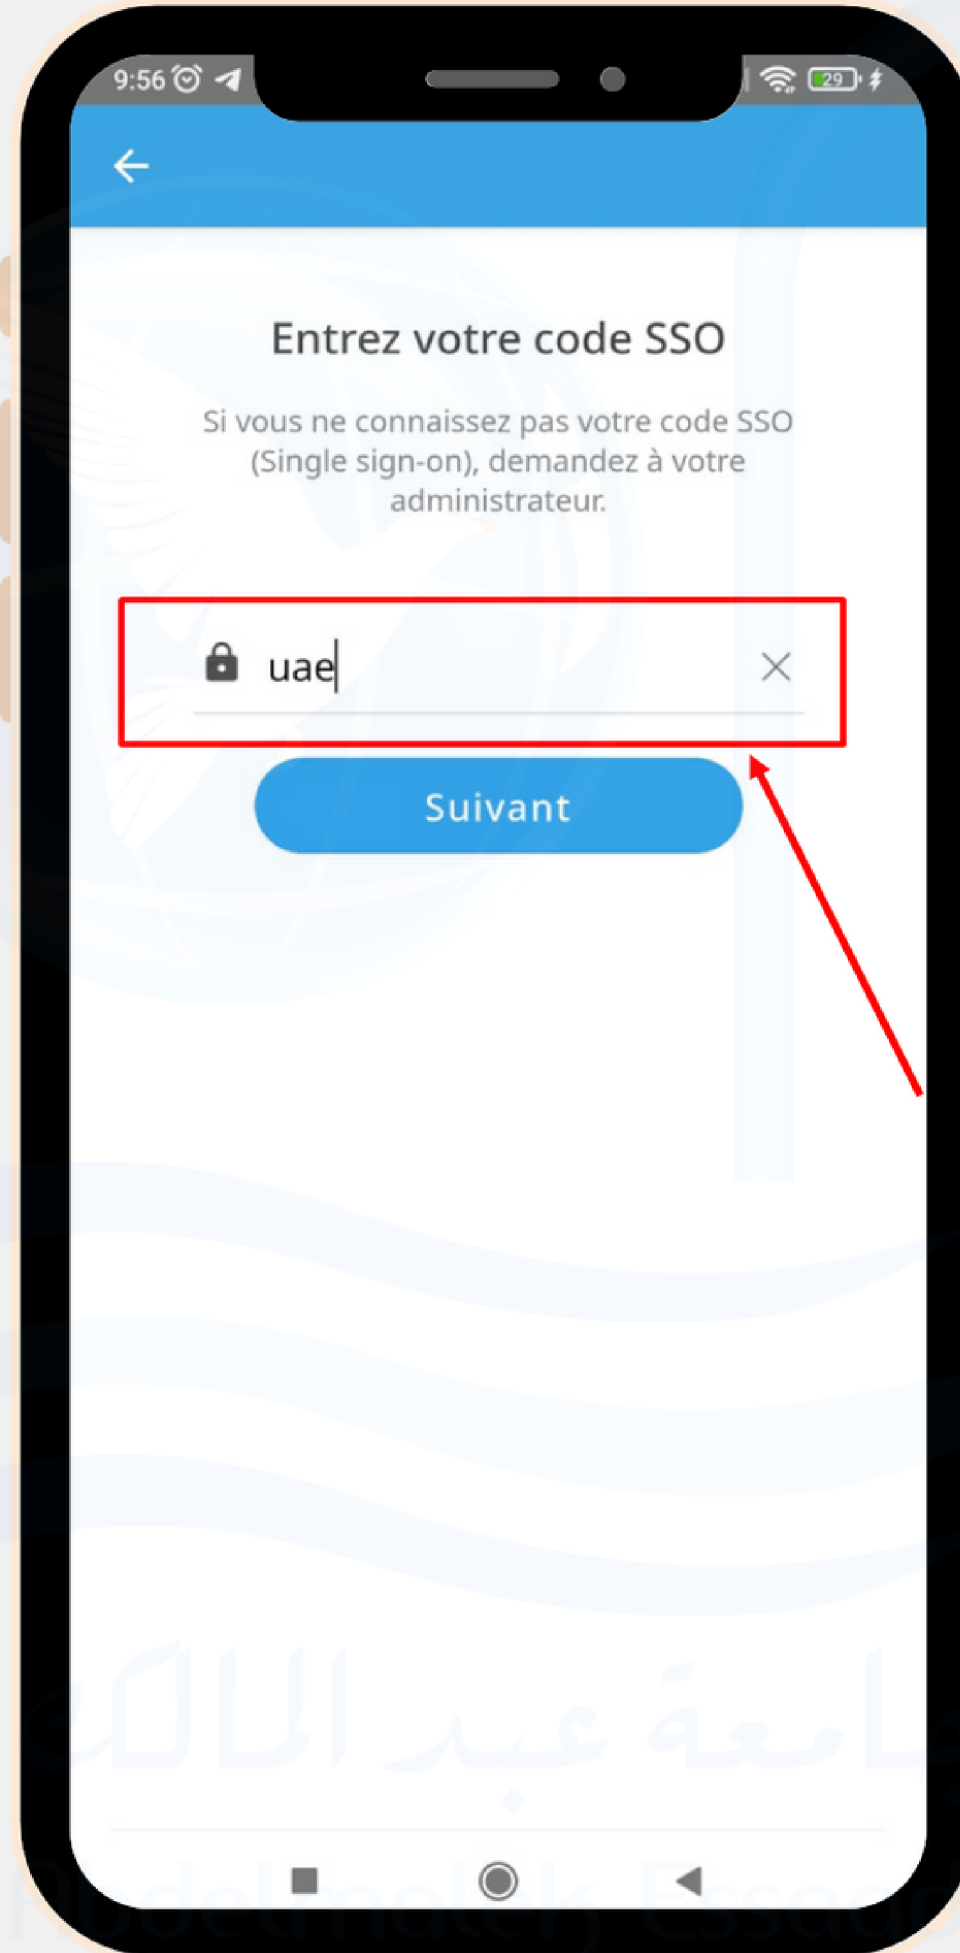

Saisissez « uae » dans la
case du code SSO

اكتب "uae" في الخانة
المخصصة لرمز SSO