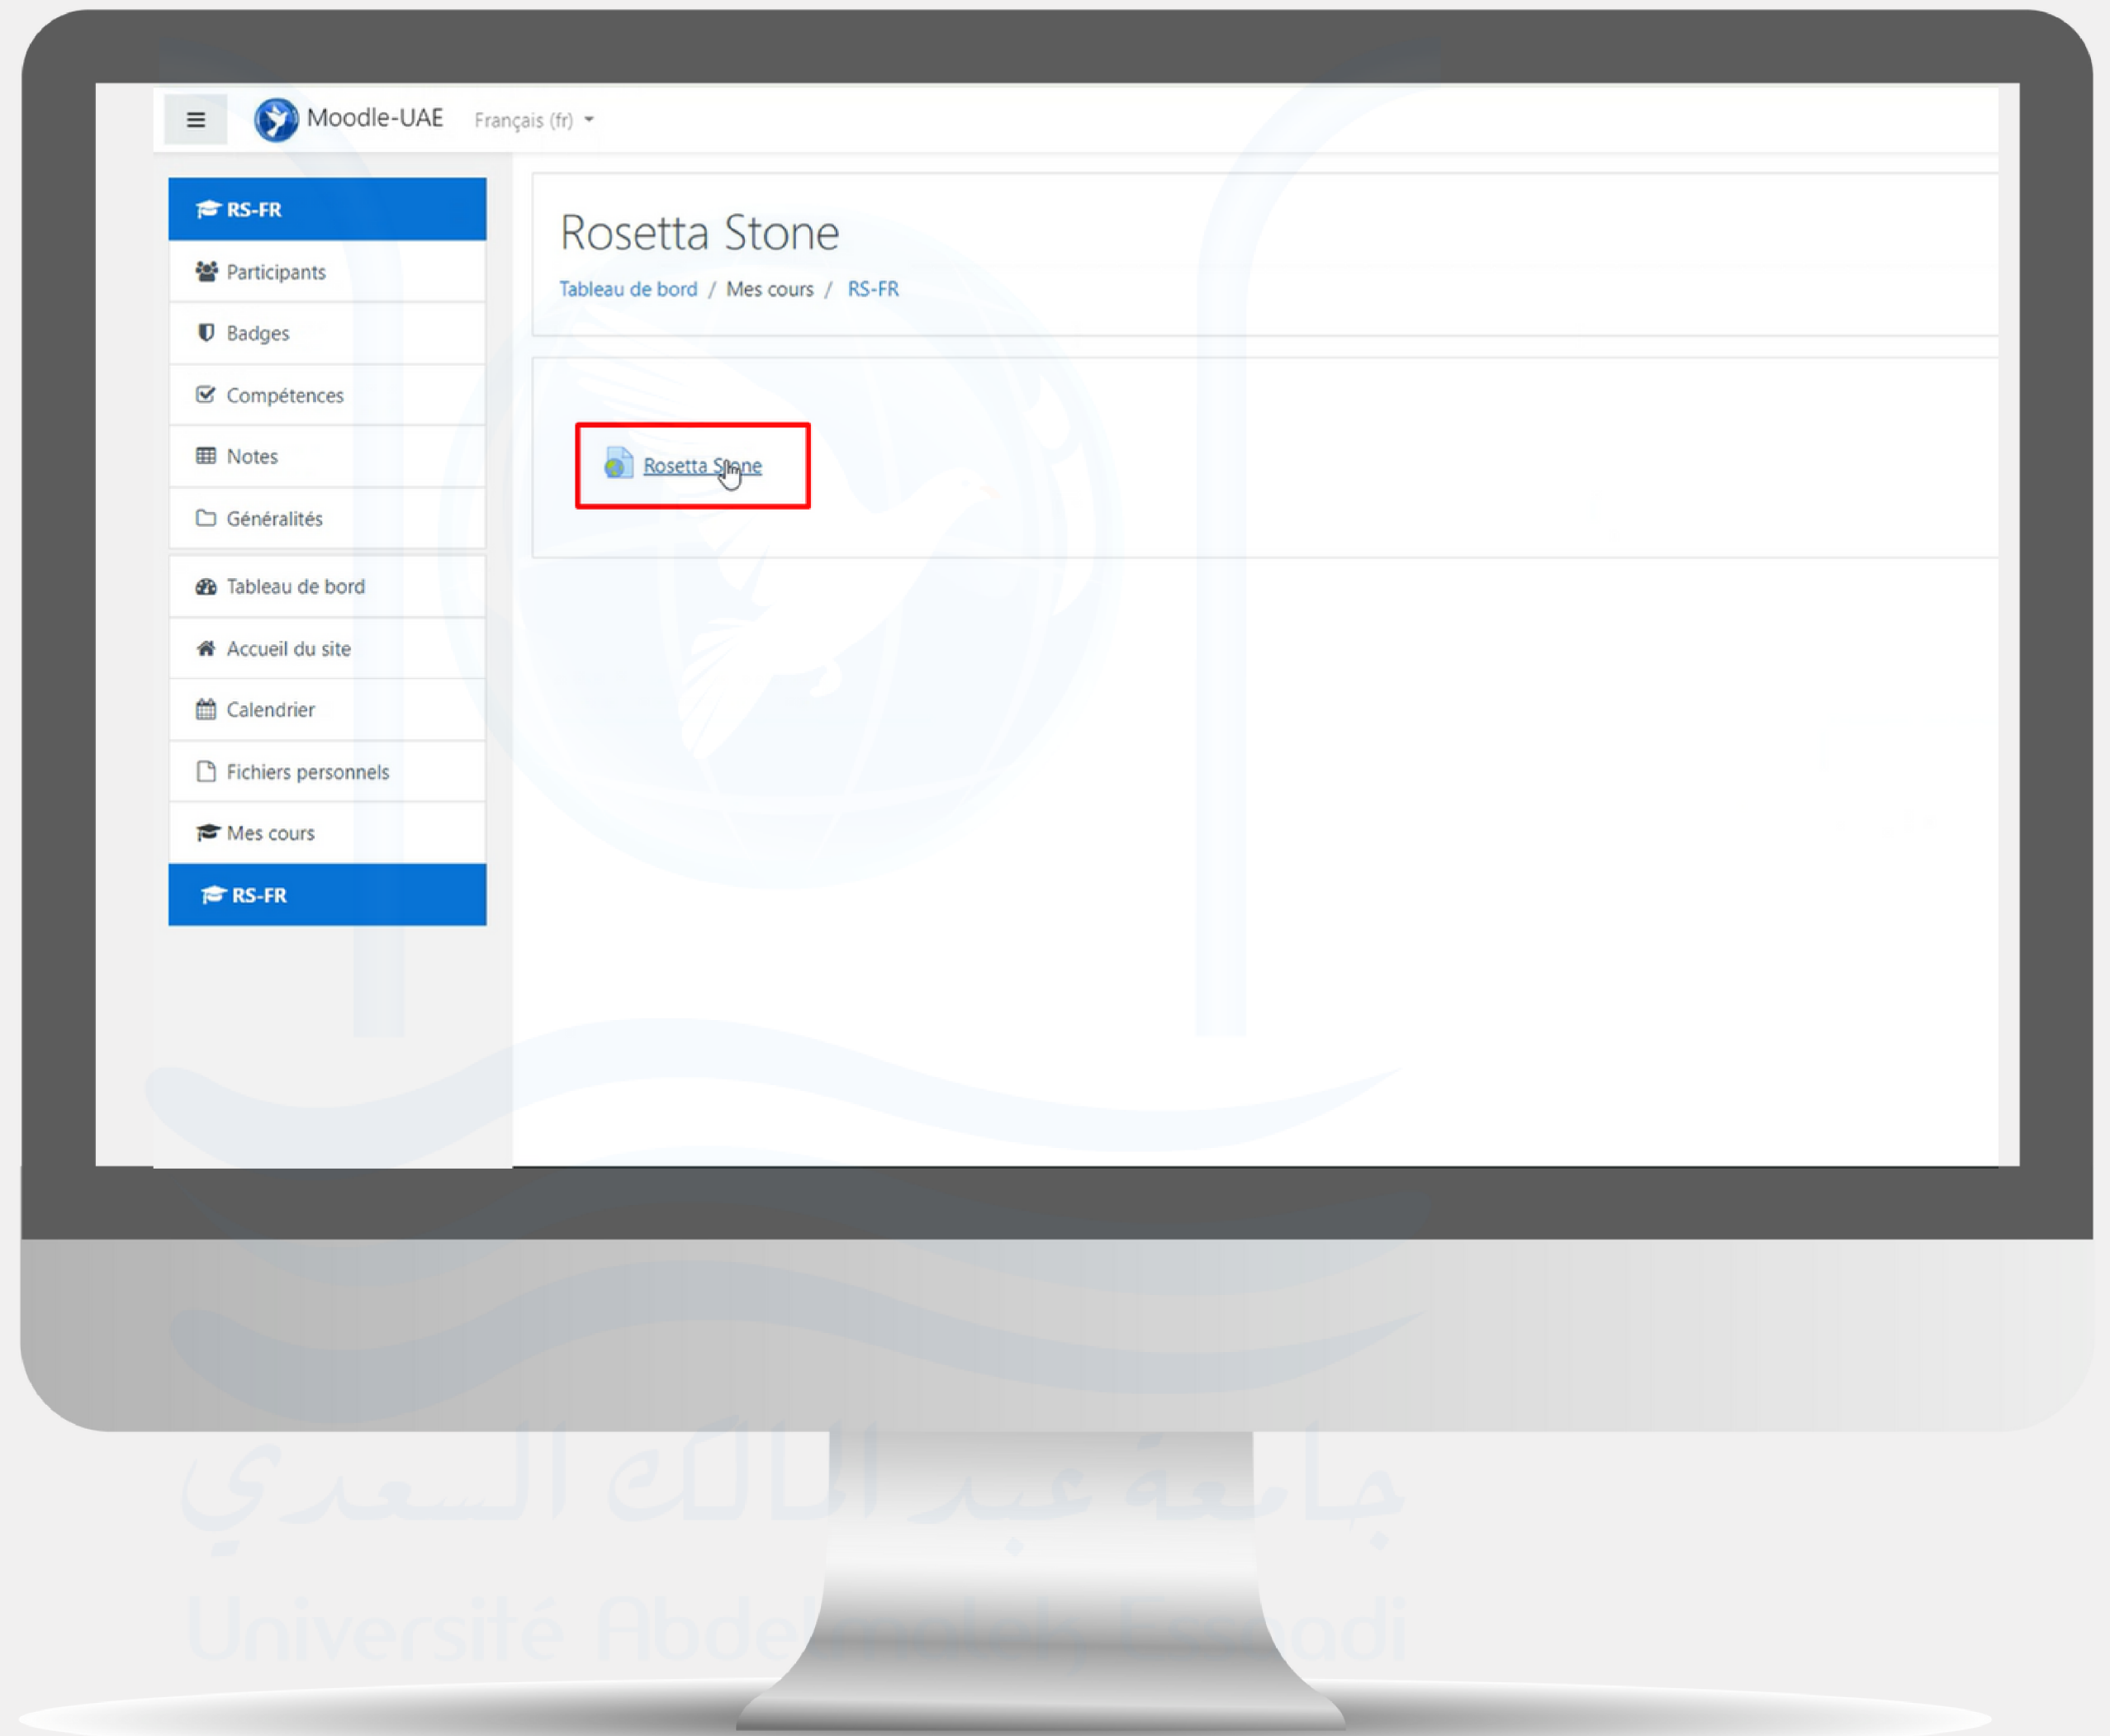

Cliquer sur le lien de
connexion

اضغط رابط الولوج