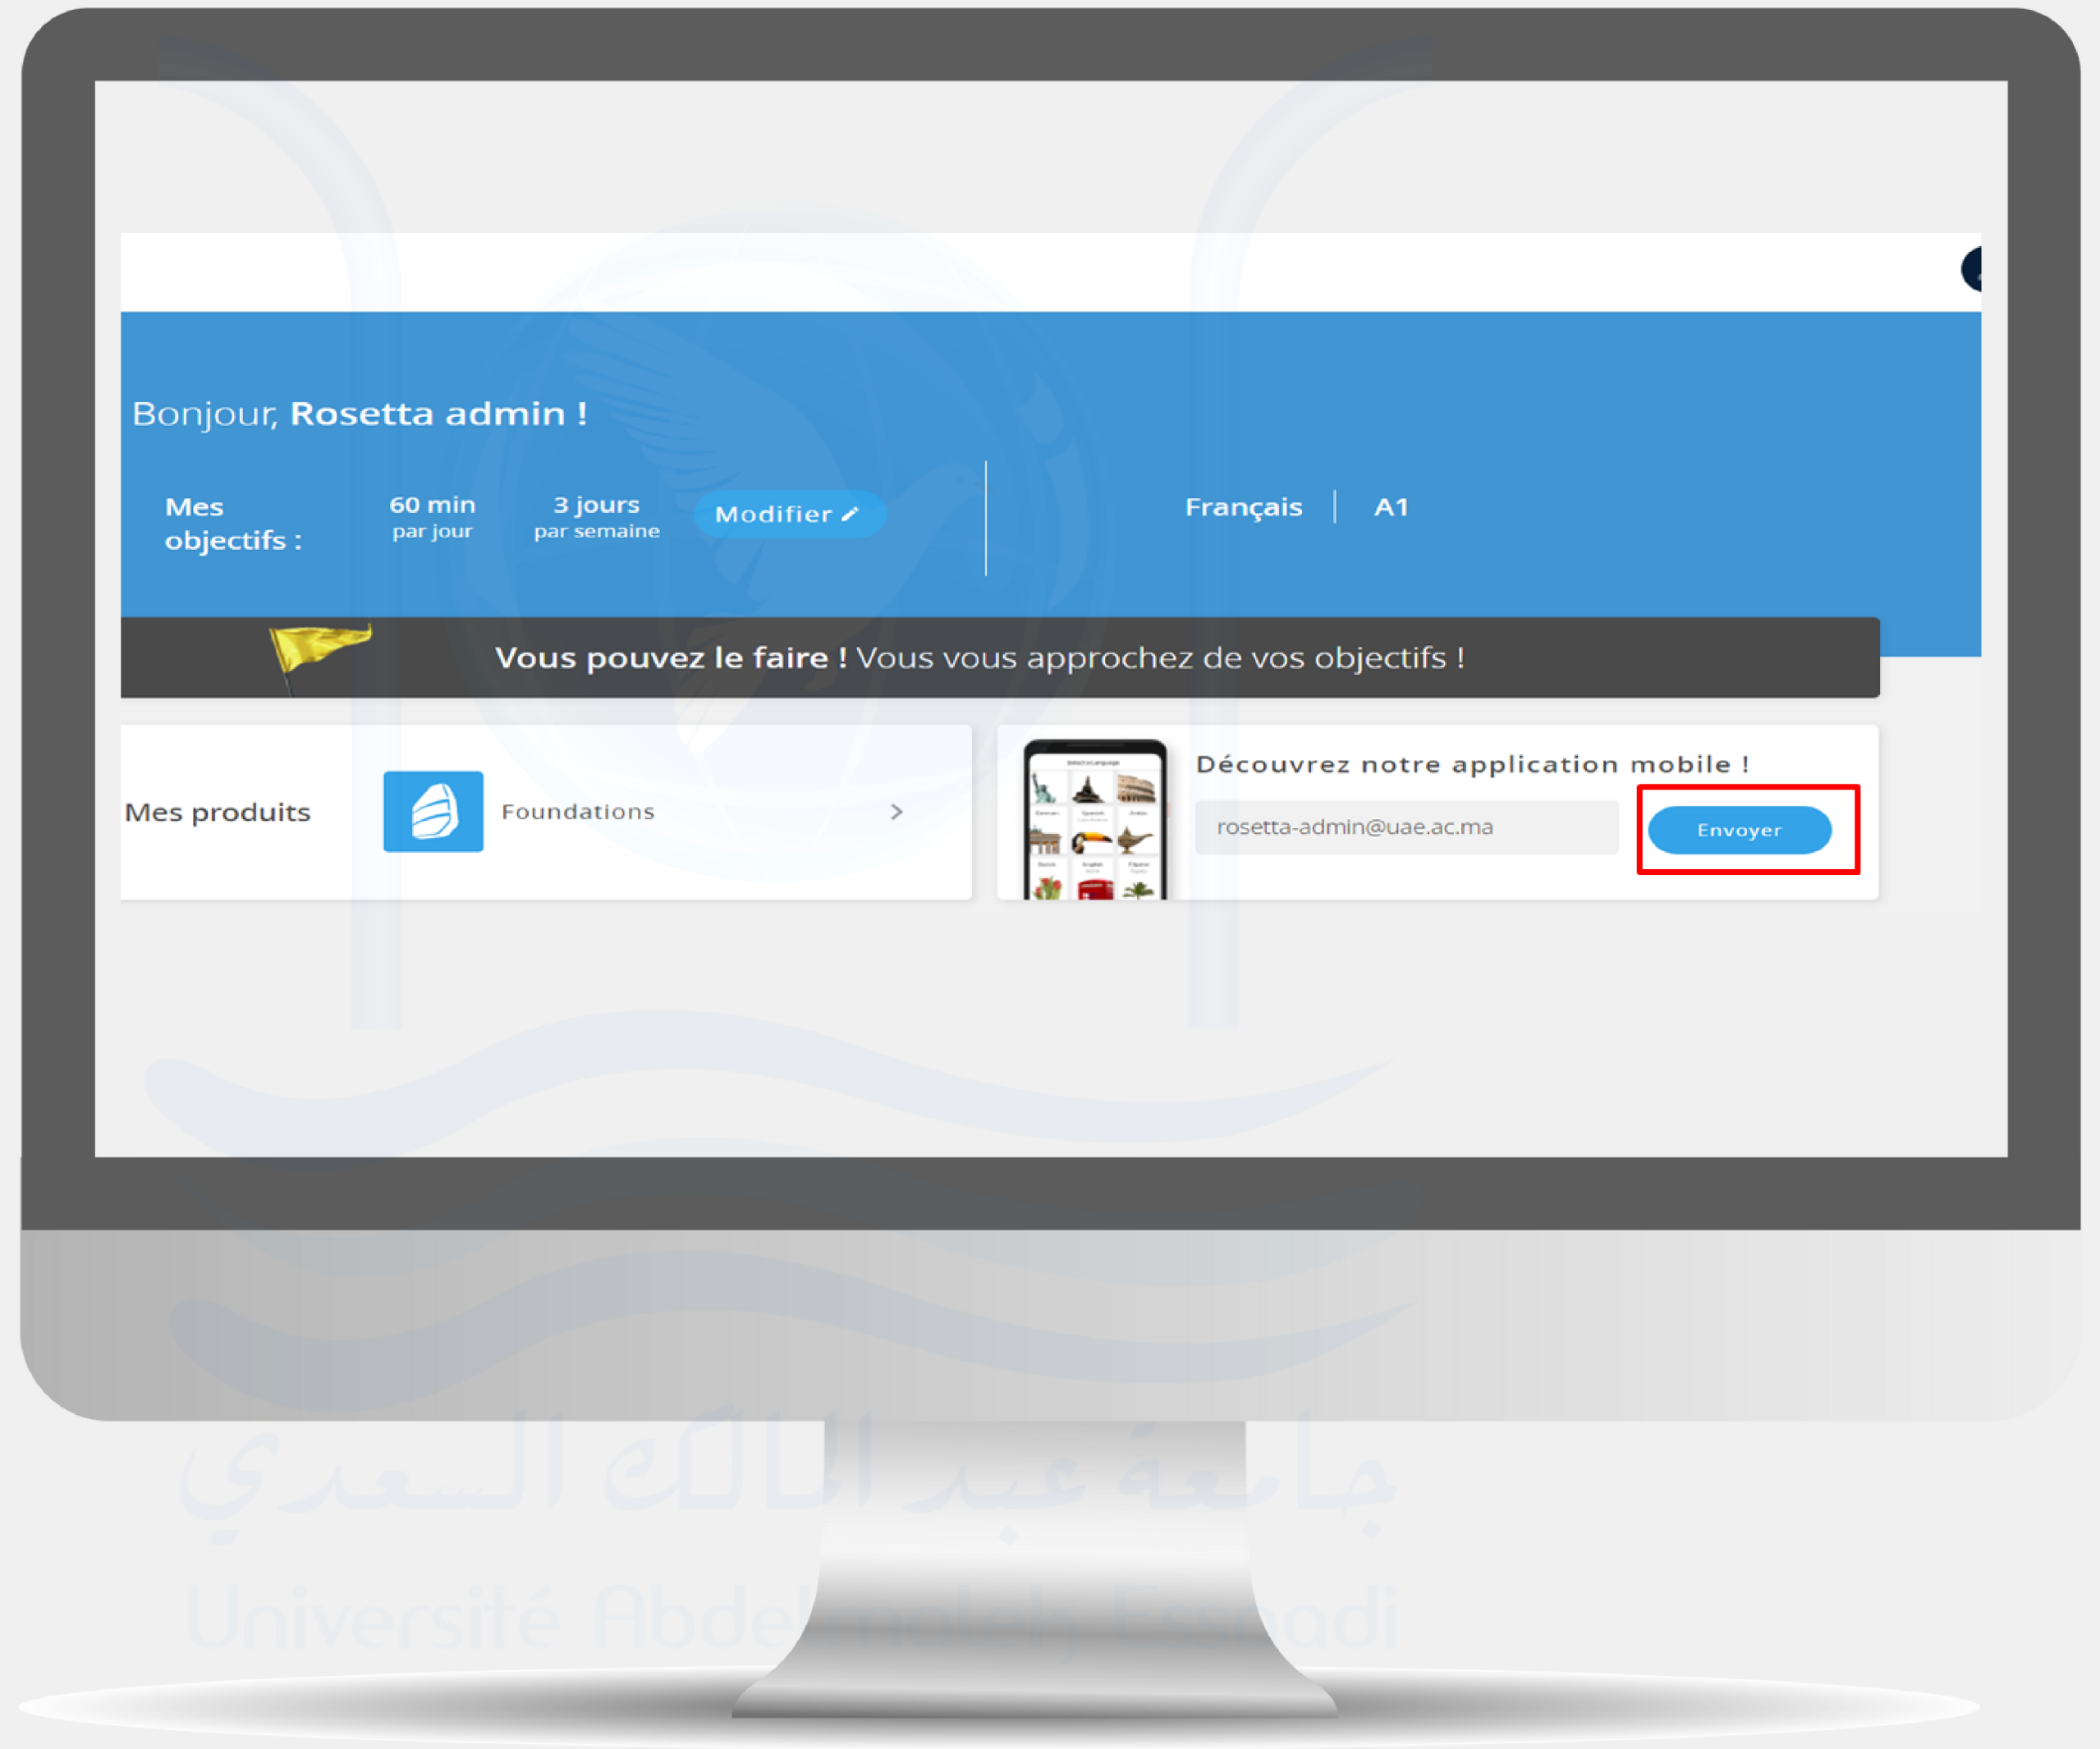

Pour télécharger
l'application mobile, cliquer
sur "Envoyer" dans la page
d'accueil de la plateforme
Rosetta Stone

لتنزيل تطبيق الهاتف المحمول،
انقر "إرسال" في الصفحة
الرئيسية لـ Rosetta Stone.

Pour se connecter, cliquer
sur “Connectez-vous”